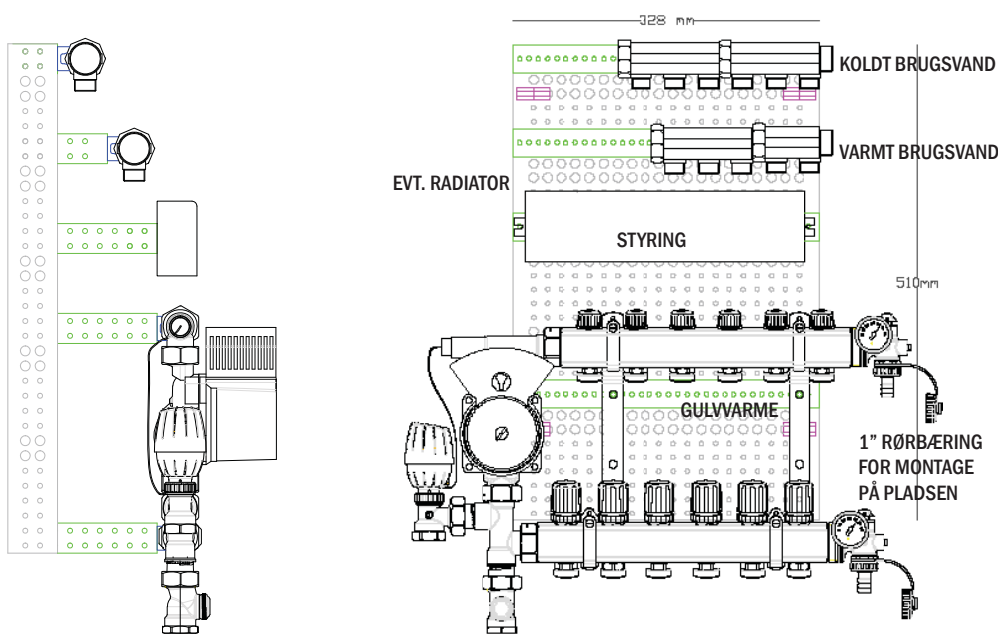

Du bestiller - vi samler og leverer...

Pettinarolis flex-unit hjælper dig med at holde styr på rørene til varme- og brugsvandsinstallationerne.

Med den nye flex-unit sikres en hurtig og nem installation af såvel gulvvarme, vand til radiatorer og brugsvand. Med uniten opnås ligeledes en ensartet kvalitet og udseende på varme og brugsvandsinstallationer i alle former for boligbyggeri. Der kan hurtigt spares meget tid ved montering, samtidig med at risikoen for fejlmontering minimeres.

Selve Flex-uniten består af en bagplade, beslag for brugsvand, radiatorer og gulvvarme samt rørbæring-er for fiksering på installationsstedet.

Flex-uniten konfigureres nøjagtigt efter dine ønsker og behov med de installationer og det antal kredse som der er behov for. Udfyld omstående skema og vi leverer Flex-uniten indenfor to arbejdsdage.