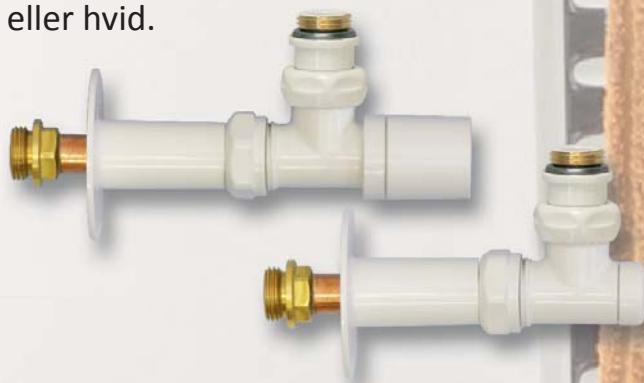

DESIGN VENTILER

TIL HÅNDKLÆDETØRRER OG RADIATORER

DESIGN VENTILER

Badeværelset er det rum i huset, hvor kroppen kan forny sig selv efter dagens strabadser; en høj grad af komfort, den rigtige temperatur og det rigtige udstyr er derfor af stor betydning. Velvære og æstetik er fundamentale elementer for en høj livskvalitet. Pettinaroli's designventiler er designet til at forskønne din håndklædetørrer og fås i hvid og krom.

KK850

Komplet vinkeløbende designventil til håndklædetørrer, incl. tilslutningssæt. 1/2" x 18 mm. Krom eller hvid.

VVS-nr. 40 3585 104 (krom)

VVS-nr. 40 3585 124 (hvid)

0850

Roset, ø65mm. Krom eller hvid.

VVS-nr. 40 3586 065 (krom)

VVS-nr. 40 3586 066 (hvid)

0850T

Roset, ø65mm samt tilslutningsrør ø15 mm, 1/2" x 15 mm. Krom eller hvid.

VVS-nr. 40 3586 015 (krom)

VVS-nr. 40 3586 016 (hvid)