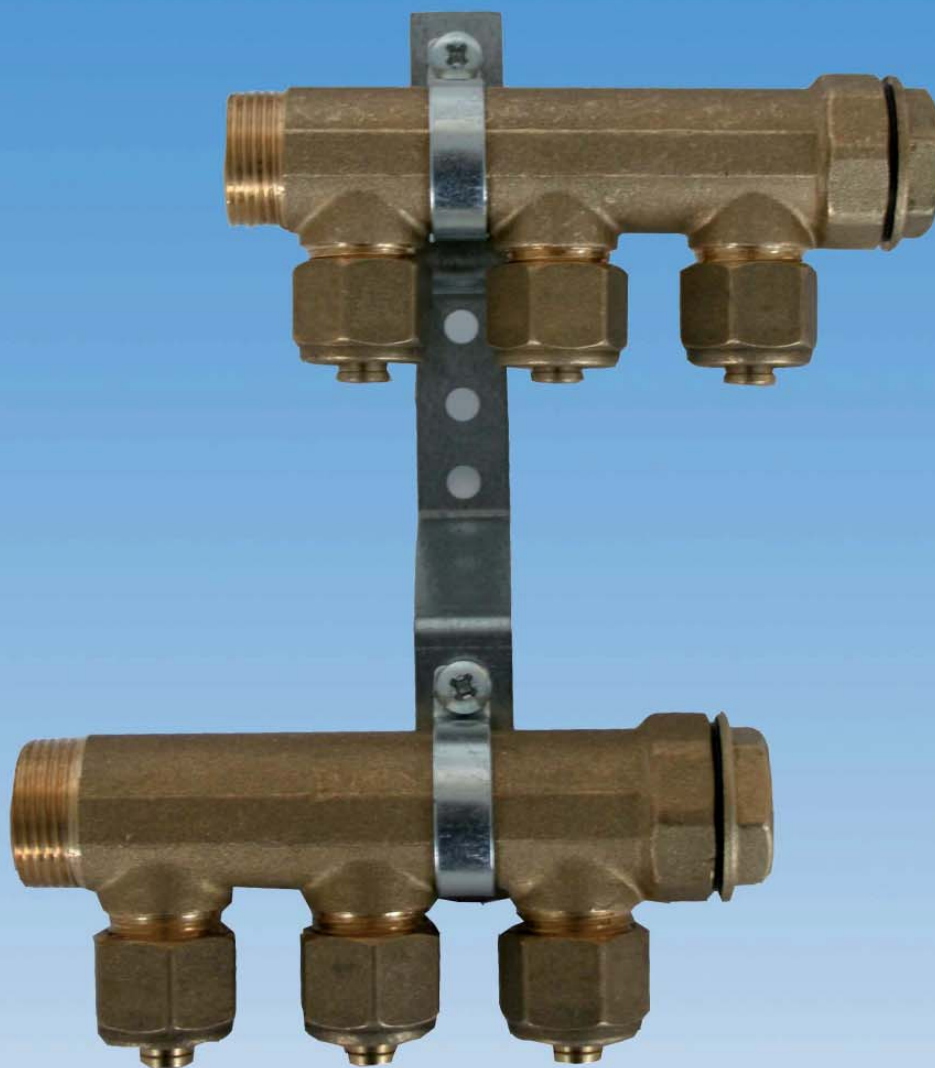

Fordelerrørsystem til brugsvandsinstallationer

Fordelerrørsystem

BESKRIVELSE

VA-godkendt fordelerrørsystem til både vand- og varmesystemer.

3/4" fordelerrør, udført i messing, fås som standard med 2, 3 og 4 afgreninger. Fordelerrøret er forsynet med muffe/nippel i enderne og kan derfor sammenskrues, for flere afgreninger. Fordelerrøret anvendes i brugs-

vandsinstallationer til samling af ALUPEX- og PEX-rør.

Fittings fås til ALUPEX-rør 1/2" x 16/12 og til PEX-rør 1/2" x 15/10.

Fordelerrør, prop, fittings og vægbeslag kan bestilles enkeltvis eller som helt eller delvist samlede systemer.

FORDELERRØR, FITTINGS OG TILBEHØR

	VARENØR.	VVS-NR.	BESKRIVELSE	DIMENSION
	BI-202-064	04 6882 202	Fordelerrør til vand og varmesystemer, messing. 2 afgreninger	3/4"x1/2"x2
	BI-203-064	04 6882 203	Fordelerrør til vand og varmesystemer, messing. 3 afgreninger	3/4"x1/2"x3
	BI-204-064	04 6882 204	Fordelerrør til vand og varmesystemer, messing. 4 afgreninger	3/4"x1/2"x4
	BI-219	04 6896 016	Fittings til fordelerrør til ALUPEX-rør, messing	1/2"x16/12
	BI-220	04 6895 015	Fittings til fordelerrør til PEX-rør, messing	1/2"x15/10
	BI-231	04 6882 906	Prop til fordelerrør	3/4"
	BI-7081-006	04 6882 916	Vægbeslag til fordelerrør, sæt af 2 stk.	3/4"
	BI-202-064-16/12	04 6896 202	Fordelerrør 2 afgreninger incl. 16 mm fittings til ALUPEX-rør	3/4"x1/2"x2
	BI-203-064-16/12	04 6896 203	Fordelerrør 3 afgreninger incl. 16 mm fittings til ALUPEX-rør	3/4"x1/2"x3
	BI-204-064-16/12	04 6896 204	Fordelerrør 4 afgreninger incl. 16 mm fittings til ALUPEX-rør	3/4"x1/2"x4
	BI-202-064-15/10	04 6895 202	Fordelerrør 2 afgreninger incl. 15 mm fittings til PEX-rør	3/4"x1/2"x2
	BI-203-064-15/10	04 6895 203	Fordelerrør 3 afgreninger incl. 15 mm fittings til PEX-rør	3/4"x1/2"x3
	BI-204-064-15/10	04 6895 204	Fordelerrør 4 afgreninger incl. 15 mm fittings til PEX-rør	3/4"x1/2"x4