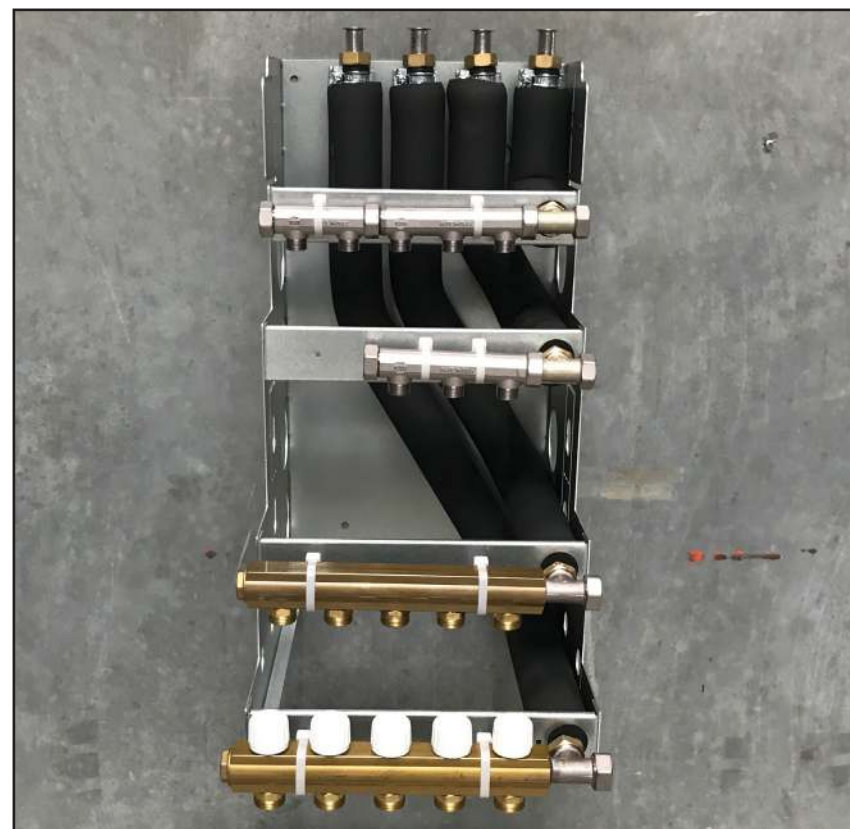

Pettinarolis BUNDMODUL sikrer en hurtig og nem installation af såvel gulvvarme, vand til radiatorer og brugsvand i alle tænkelige projekter.

Med dette BUNDMODUL opnås en **ensartet kvalitet** og udseende på varme- og brugsvandsinstallationer i alle former for boligbyggeri. Der kan hurtigt spares meget tid ved montering, samtidig med at risikoen for fejlmontering minimeres.

Selve BUNDMODULET har en **funktionel, robust og stabil** opsætning og består af en bageplade, beslag for brugsvand, radiatorer og gulvvarme. **Fleksibel løsning** på trænge steder og optimal ved skaktløsninger.

Konfiguration efter behov.

BUNDMODULET konfigureres nøjagtig efter ønske og behov med de installationer og det antal kredse som der er brug for i et givent projekt.

Hurtig levering

Udfyld omstående skema og vi leverer hurtigt - **fra tre arbejdsdage**. Ved større projekter aftales evt. delleveringer over en aftalt periode. Ved bestilling af flere bundmoduler, som *ikke* er identiske, skal der laves separate bestillinger.

Vælg mellem BE-BASIC og BE-BASIC-PLUS. Forskellen er, at bundmodulet BE-BASIC-PLUS leveres med fuldt isoleret føderør (iht. DS452), som sikrer minimalt varmetab og det kan installeres med gængse fjernvarmeunits, bl.a Redan og Gemina Termix.

Skal BUNDMODULET konfigureres ud over de specifikationer som er anført i skemaet, ring venligst på 6341 0900, og vi vil guide dig igennem.

BE-BASIC-PLUS bundmodul med fuldt isoleret føderør (iht. DS452)