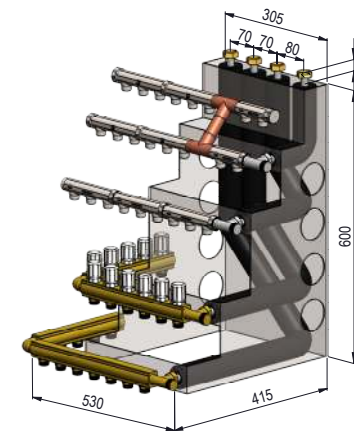

Vælg mellem BE-BASIC (skaktløsning) og BE-BASIC-PLUS (BUNDMODUL).

Både skaktløsningen og BUNDMODULET har en funktionel, robust og stabil opsætning og består af en bagplade, beslag for brugsvand, radiatorer og gulvvarme.

Bundmodulet BE-BASIC-PLUS leveres desuden med fuldt isoleret føderør iht. DS452, som sikrer minimalt varmetab. BUNDMODULET til fjernvarmeunits fra METRO THERM og Termix.

Konfiguration efter behov.

Løsningerne konfigureres nøjagtig efter ønske og behov med de installationer og det antal kredse som der er brug for i et givent projekt.

Hurtig levering

Udfyld omstående skema og vi leverer hurtigt - fra tre arbejdsdage. Ved større projekter aftales evt. delleveringer over en aftalt periode. Ved bestilling af flere bundmoduler, som ikke er identiske, skal der laves separate bestillinger.

Skal BUNDMODULET konfigureres ud over de specifikationer som er anført i skemaet på næste side, så ring på 6341 0900, og vi vil guide dig igennem.

STANDARDLØSNINGER - dag til dag levering:

Pettinaroli tilbyder et standard BUNDMODUL, som passer til Termix og METRO THERM. Det er konfigureret med 5 eller 6 gulvvarmekredse, 5 koldt- og 3 varmtvandskredse, incl. isolering. Brugsvandsfordelere med TEA som standard, rødgods som alternativ.

Ved bestilling af et BUNDMODUL, som er en standardløsning, kan det blive leveret fra dag til dag, hvis det bestilles før kl. 13.30.

Eksempel på skaktløsning: BE-BASIC