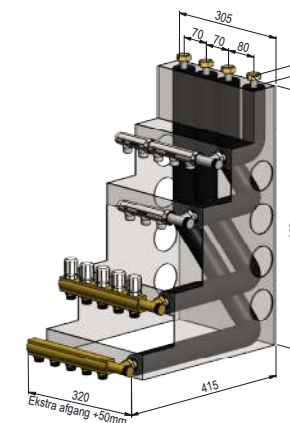

Eksempel på BUNDMODUL: BE-BASIC-PLUS til METRO THERM og Termix. Max. bestykning til et 60 cm skab.

Eksempel på et STANDARD BUNDMODUL, som passer til METRO THERM og Termix fjernvarmeunits. 5 eller 6 gulvvarme, 5 koldt vand og 3 varmt vand.

Pettinaroli A/S • Mandal Allé 21 • DK-5500 Middelfart
Tlf. +45 6341 0900 • Fax +45 6341 6660 • www.pettinaroli.dk • info@pettinaroli.dk