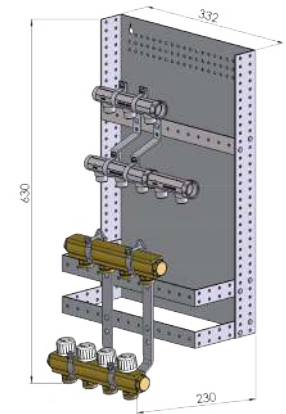

Vælg mellem BE-BASIC (skaktløsning) og BE-BASIC-PLUS (BUNDMODUL).

Både skaktløsningen og BUNDMODULET har en funktionel, robust og stabil opsætning og består af en bagplade, beslag for brugsvand, radiatorer og gulvvarme.

Bundmodulet BE-BASIC-PLUS leveres desuden med fuldt isoleret føderør iht. DS452, som sikrer minimalt varmetab. BUNDMODULET til fjernvarmeunits fra METRO THERM og Termix.

Konfiguration efter behov.

Løsningerne konfigureres nøjagtig efter ønske og behov med de installationer og det antal kredse som der er brug for i et givent projekt.

Hurtig levering

Udfyld omstående skema og vi leverer hurtigt - fra tre arbejdsdage. Ved større projekter aftales evt. delleveringer over en aftalt periode. Ved bestilling af flere bundmoduler, som ikke er identiske, skal der laves separate bestillinger.

Skal BUNDMODULET konfigureres ud over de specifikationer som er anført i skemaet på næste side, så ring på 6341 0900, og vi vil guide dig igennem.

STANDARDLØSNINGER - dag til dag levering:

Pettinaroli tilbyder et standard BUNDMODUL, som passer til Termix og METRO THERM. Det er konfigureret med 5 eller 6 gulvvarmekredse, 5 koldt- og 3 varmtvandskredse, incl. isolering. Brugsvandsfordelere med TEA som standard, rødgods som alternativ.

Ved bestilling af et BUNDMODUL, som er en standardløsning, kan det blive leveret fra dag til dag, hvis det bestilles før kl. 13.30.

Eksempel på skaktløsning: BE-BASIC