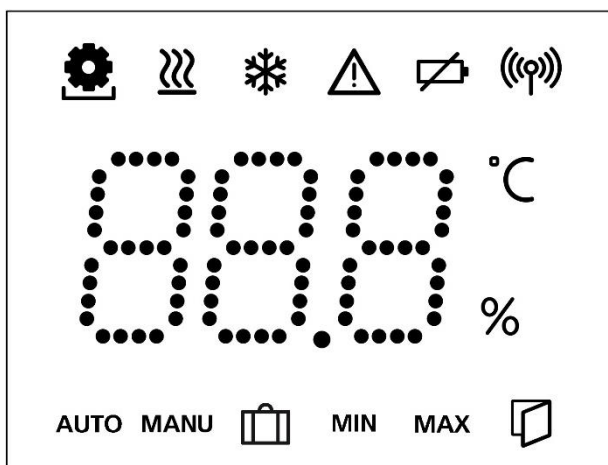

Alpha Premium rumtermostat

Alpha Premium rumtermostaten måler rumtemperaturen og luftfugtigheden og styrer den pågældende zone på Alpha styreboksen for en korrekt temperaturregulering.

Indstillinger foretages via de tre berøringstaster og displayvisningen. Ved tilkøb af en Gateway kan rumtermostaten styres via app.

1.1 Produktkarakteristika

- Moderne design i høj kvalitet
- Ideel til både enkelt- og flerfamiliehuse
- Anvender 868/869 MHz SRD
- Passer til Alpha styreboks.
- Stort og klart LCD display
- Front panel lavet af ridsefast plastik
- Nem at bruge, sprogneutral menu
- Komfortabel betjening ved touchskærmen
- Visning af rumtemperatur og driftsstatus
- Til vægophængning

1.2 Versioner og leveringsomfang

Medfølgende brugervejledning omfatter følgende 10 sprog::

- Tysk
- Engelsk
- Fransk
- Hollandsk
- Italiensk
- Spansk
- Dansk/norsk
- Finsk
- Svensk
- Polsk

Mere information om produkter og gulvvarmeløsninger findes på www.pettinaroli.dk.

- Menu
- Varme
- Køling *
- Vigtig besked / Fejlmeddelelse
- Lavt batteri
- Forbindelse
- Temperatur
- Relativ luftfugtighed *
- AUTO** Auto mode aktiv
- MANU** Manual mode aktiv
- Ferie mode aktiv*
- MIN** Min. temperatur for ekstern sensor *
- MAX** Max. temperatur for ekstern sensor *
- Vindue åben*