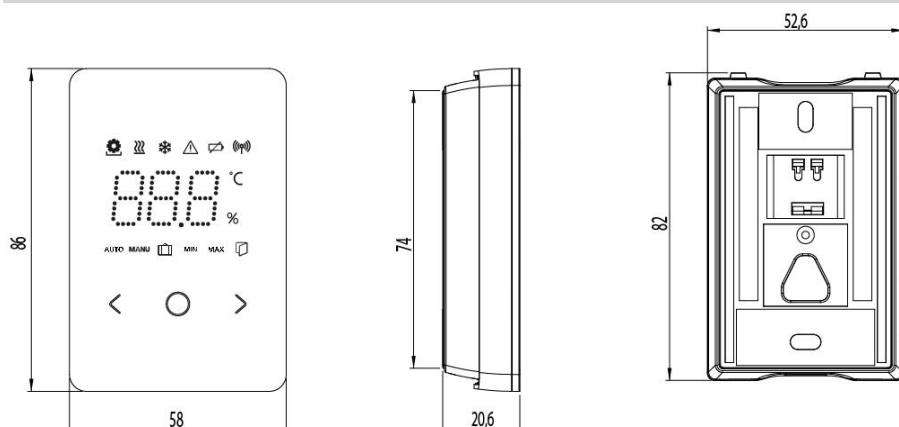

2.1 Dimensioner

Fig. 1: Dimensioner af rumtermostat Premium LED (i mm)

2.2 Godkendelser & certifikater

CE-mærkningen dokumenterer at produktet er i overensstemmelse med EU Direktiver.