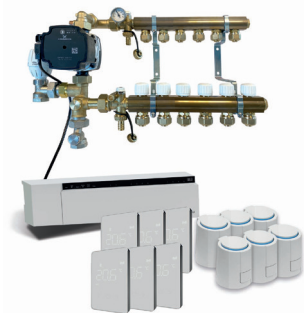

Pakkeløsning incl. KVIKSHUNT og Alpha gulvvarmestyring 6 eller 10 zoner. Hvide, trådløse Alpha Premium rumtermostater og telestater, 230V. Pakket i én kasse - 2 til 10 kredse.

Art. nr.	Antal zoner / rum*	Styring	Antal telestater	Antal rumtermostater	VVS-nr.
SKS7025-02	2 zoner / rum	6 kredse	2	2	40 3582 622
SKS7025-03	3 zoner / rum	6 kredse	3	3	40 3582 623
SKS7025-04	4 zoner / rum	6 kredse	4	4	40 3582 624
SKS7025-05	5 zoner / rum	6 kredse	5	5	40 3582 625
SKS7025-06	6 zoner / rum	6 kredse	6	6	40 3582 626
SKS7025-07	7 zoner / rum	10 kredse	7	7	40 3582 627
SKS7025-08	8 zoner / rum	10 kredse	8	8	40 3582 628
SKS7025-09	9 zoner / rum	10 kredse	9	9	40 3582 629
SKS7025-10	10 zoner / rum	10 kredse	10	10	40 3582 630