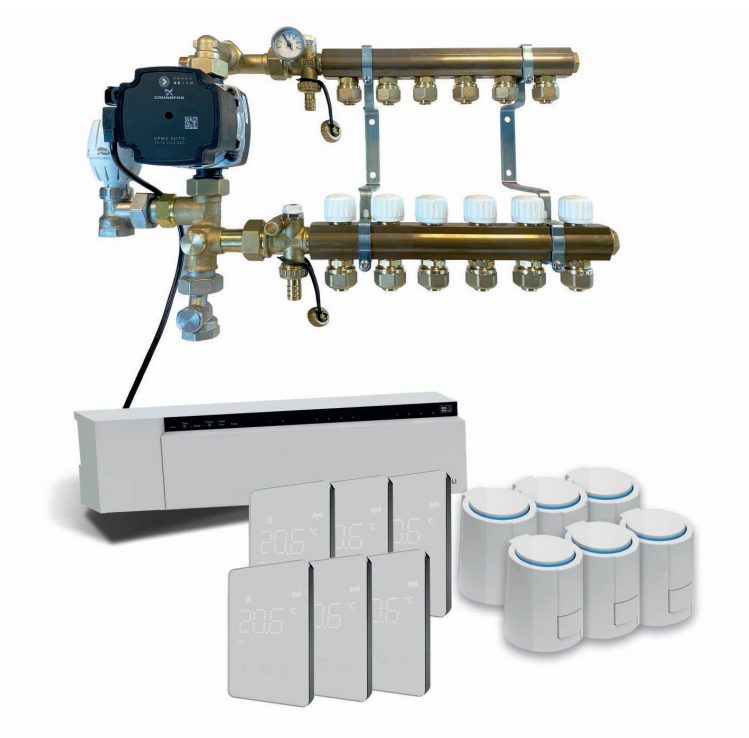

Pakkeløsninger til gulvvarme

- med Alpha styresystemet

- Ét varenummer til ét system
- Én bestilling - hurtigere og nemmere
- Én kasse til ét projekt, til én kunde