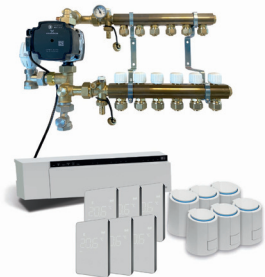

Pakket lige til at tage under armen!

Art. nr.	Antal zoner / rum*	Styreboks	Antal telestater	Antal rumtermostater	VVS-nr.
SKS7025-02	2 zoner / rum	6 kredse	2	2	40 3582 522
SKS7025-03	3 zoner / rum	6 kredse	3	3	40 3582 523
SKS7025-04	4 zoner / rum	6 kredse	4	4	40 3582 524
SKS7025-05	5 zoner / rum	6 kredse	5	5	40 3582 525
SKS7025-06	6 zoner / rum	6 kredse	6	6	40 3582 526
SKS7025-07	7 zoner / rum	10 kredse	7	7	40 3582 527
SKS7025-08	8 zoner / rum	10 kredse	8	8	40 3582 528
SKS7025-09	9 zoner / rum	10 kredse	9	9	40 3582 529
SKS7025-10	10 zoner / rum	10 kredse	10	10	40 3582 530